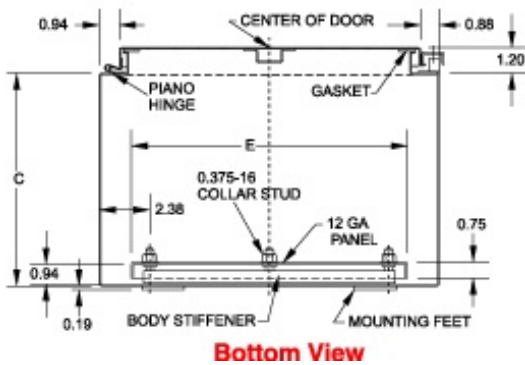

Accessoires

- [Inner Panels](#)
- [Blowers and Fans](#)
- [Door Clamping Hardware](#)
- [Drip Shield Kit](#)
- [Filtered Fans](#)
- [Gland Plates](#)
- [Lock kit](#)
- [Wallmount Quick Release Clamp](#)
- [Terminal Kits](#)
- [Window Kits](#)

- [Cooling Products](#)
- [Ventilation](#)
- [Door Stop Kit](#)
- [Enclosure Stabilizers](#)
- [Floor Stand Kit](#)
- [Heaters](#)
- [Type 1 Louvered Ventilating Plates](#)
- [Swing Panel Kit](#)
- [Temperature Controls](#)

- ① Vertical stiffener required on KK, M, MR and LL only.
- ② Omit center body stiffener if A is less than 41".
- ③ Padlocking hasp and staple.
- ④ Omit 2 middle studs if A is less than 31".
- ⑤ Omit body stiffeners if A or B is less than 29".
- ⑥ Omit 2 middle studs if B is less than 31".
- ⑦ Omit door stiffener if A or B is less than 31" except if AxB is 42"x30", 48"x30" or 72"x30".
- ⑧ Omit if A is less than 48".

Part No.	Panel Size			Centers		Ship Wt. (lbs)
	A	B	C	D	E	
1418A6	12.00	24.00	6.00	9.00	21.00	34
1418B6	16.00	12.00	6.00	13.00	9.00	26
1418G6	16.00	16.00	6.00	13.00	13.00	32
1418CR6	16.00	20.00	6.00	13.00	17.00	38
1418CA6	20.00	12.00	6.00	17.00	9.00	32
1418C6	20.00	16.00	6.00	17.00	13.00	38
1418D6	20.00	20.00	6.00	17.00	17.00	48
1418ER6	20.00	24.00	6.00	17.00	21.00	54
1418AR6	24.00	12.00	6.00	21.00	9.00	36