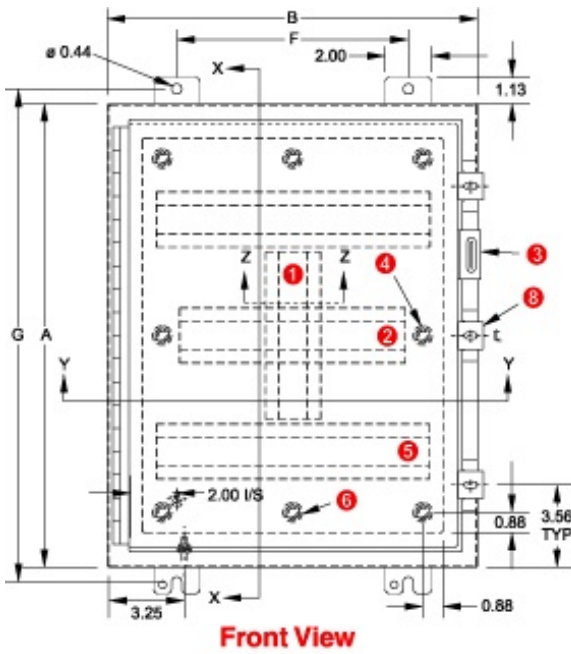

Accessoires

- [Inner Panels](#)
- [Blowers and Fans](#)
- [Door Clamping Hardware](#)
- [Drip Shield Kit](#)
- [Filtered Fans](#)
- [Gland Plates](#)
- [Lock kit](#)
- [Wallmount Quick Release Clamp](#)
- [Terminal Kits](#)
- [Window Kits](#)

- [Cooling Products](#)
- [Ventilation](#)
- [Door Stop Kit](#)
- [Enclosure Stabilizers](#)
- [Floor Stand Kit](#)
- [Heaters](#)
- [Type 1 Louvered Ventilating Plates](#)
- [Swing Panel Kit](#)
- [Temperature Controls](#)

- ① Vertical stiffener required on KK, M, MR and LL only.
- ② Omit center body stiffener if A is less than 41".
- ③ Padlocking hasp and staple.
- ④ Omit 2 middle studs if A is less than 31".
- ⑤ Omit body stiffeners if A or B is less than 29".
- ⑥ Omit 2 middle studs if B is less than 31".
- ⑦ Omit door stiffener if A or B is less than 31" except if AxB is 42"x30", 48"x30" or 72"x30".
- ⑧ Omit if A is less than 48".

Part No.	Panel Size			Centers		Ship Wt. (lbs)
	A	B	C	D	E	
1418A6	12.00	24.00	6.00	9.00	21.00	34
1418B6	16.00	12.00	6.00	13.00	9.00	26
1418G6	16.00	16.00	6.00	13.00	13.00	32
1418CR6	16.00	20.00	6.00	13.00	17.00	38
1418CA6	20.00	12.00	6.00	17.00	9.00	32
1418C6	20.00	16.00	6.00	17.00	13.00	38
1418D6	20.00	20.00	6.00	17.00	17.00	48
1418ER6	20.00	24.00	6.00	17.00	21.00	54
1418AR6	24.00	12.00	6.00	21.00	9.00	36