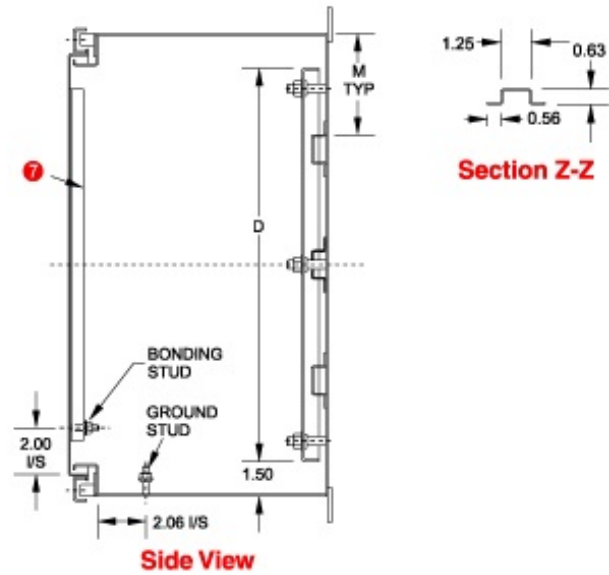

Accessoires

- [Inner Panels](#)
- [Blowers and Fans](#)
- [Door Clamping Hardware](#)
- [Drip Shield Kit](#)
- [Filtered Fans](#)
- [Gland Plates](#)
- [Lock kit](#)
- [Wallmount Quick Release Clamp](#)
- [Terminal Kits](#)
- [Window Kits](#)

- [Cooling Products](#)
- [Ventilation](#)
- [Door Stop Kit](#)
- [Enclosure Stabilizers](#)
- [Floor Stand Kit](#)
- [Heaters](#)
- [Type 1 Louvered Ventilating Plates](#)
- [Swing Panel Kit](#)
- [Temperature Controls](#)

- ① Vertical stiffener required on KK, M, MR and LL only.
- ② Omit center body stiffener if A is less than 41".
- ③ Padlocking hasp and staple.
- ④ Omit 2 middle studs if A is less than 31".
- ⑤ Omit body stiffeners if A or B is less than 29".
- ⑥ Omit 2 middle studs if B is less than 31".
- ⑦ Omit door stiffener if A or B is less than 31" except if AxB is 42"x30", 48"x30" or 72"x30".
- ⑧ Omit if A is less than 48".

Part No.	Panel Size			Centers		Ship Wt. (lbs)
	A	B	C	D	E	
1418A6	12.00	24.00	6.00	9.00	21.00	34
1418B6	16.00	12.00	6.00	13.00	9.00	26
1418G6	16.00	16.00	6.00	13.00	13.00	32
1418CR6	16.00	20.00	6.00	13.00	17.00	38
1418CA6	20.00	12.00	6.00	17.00	9.00	32
1418C6	20.00	16.00	6.00	17.00	13.00	38
1418D6	20.00	20.00	6.00	17.00	17.00	48
1418ER6	20.00	24.00	6.00	17.00	21.00	54
1418AR6	24.00	12.00	6.00	21.00	9.00	36